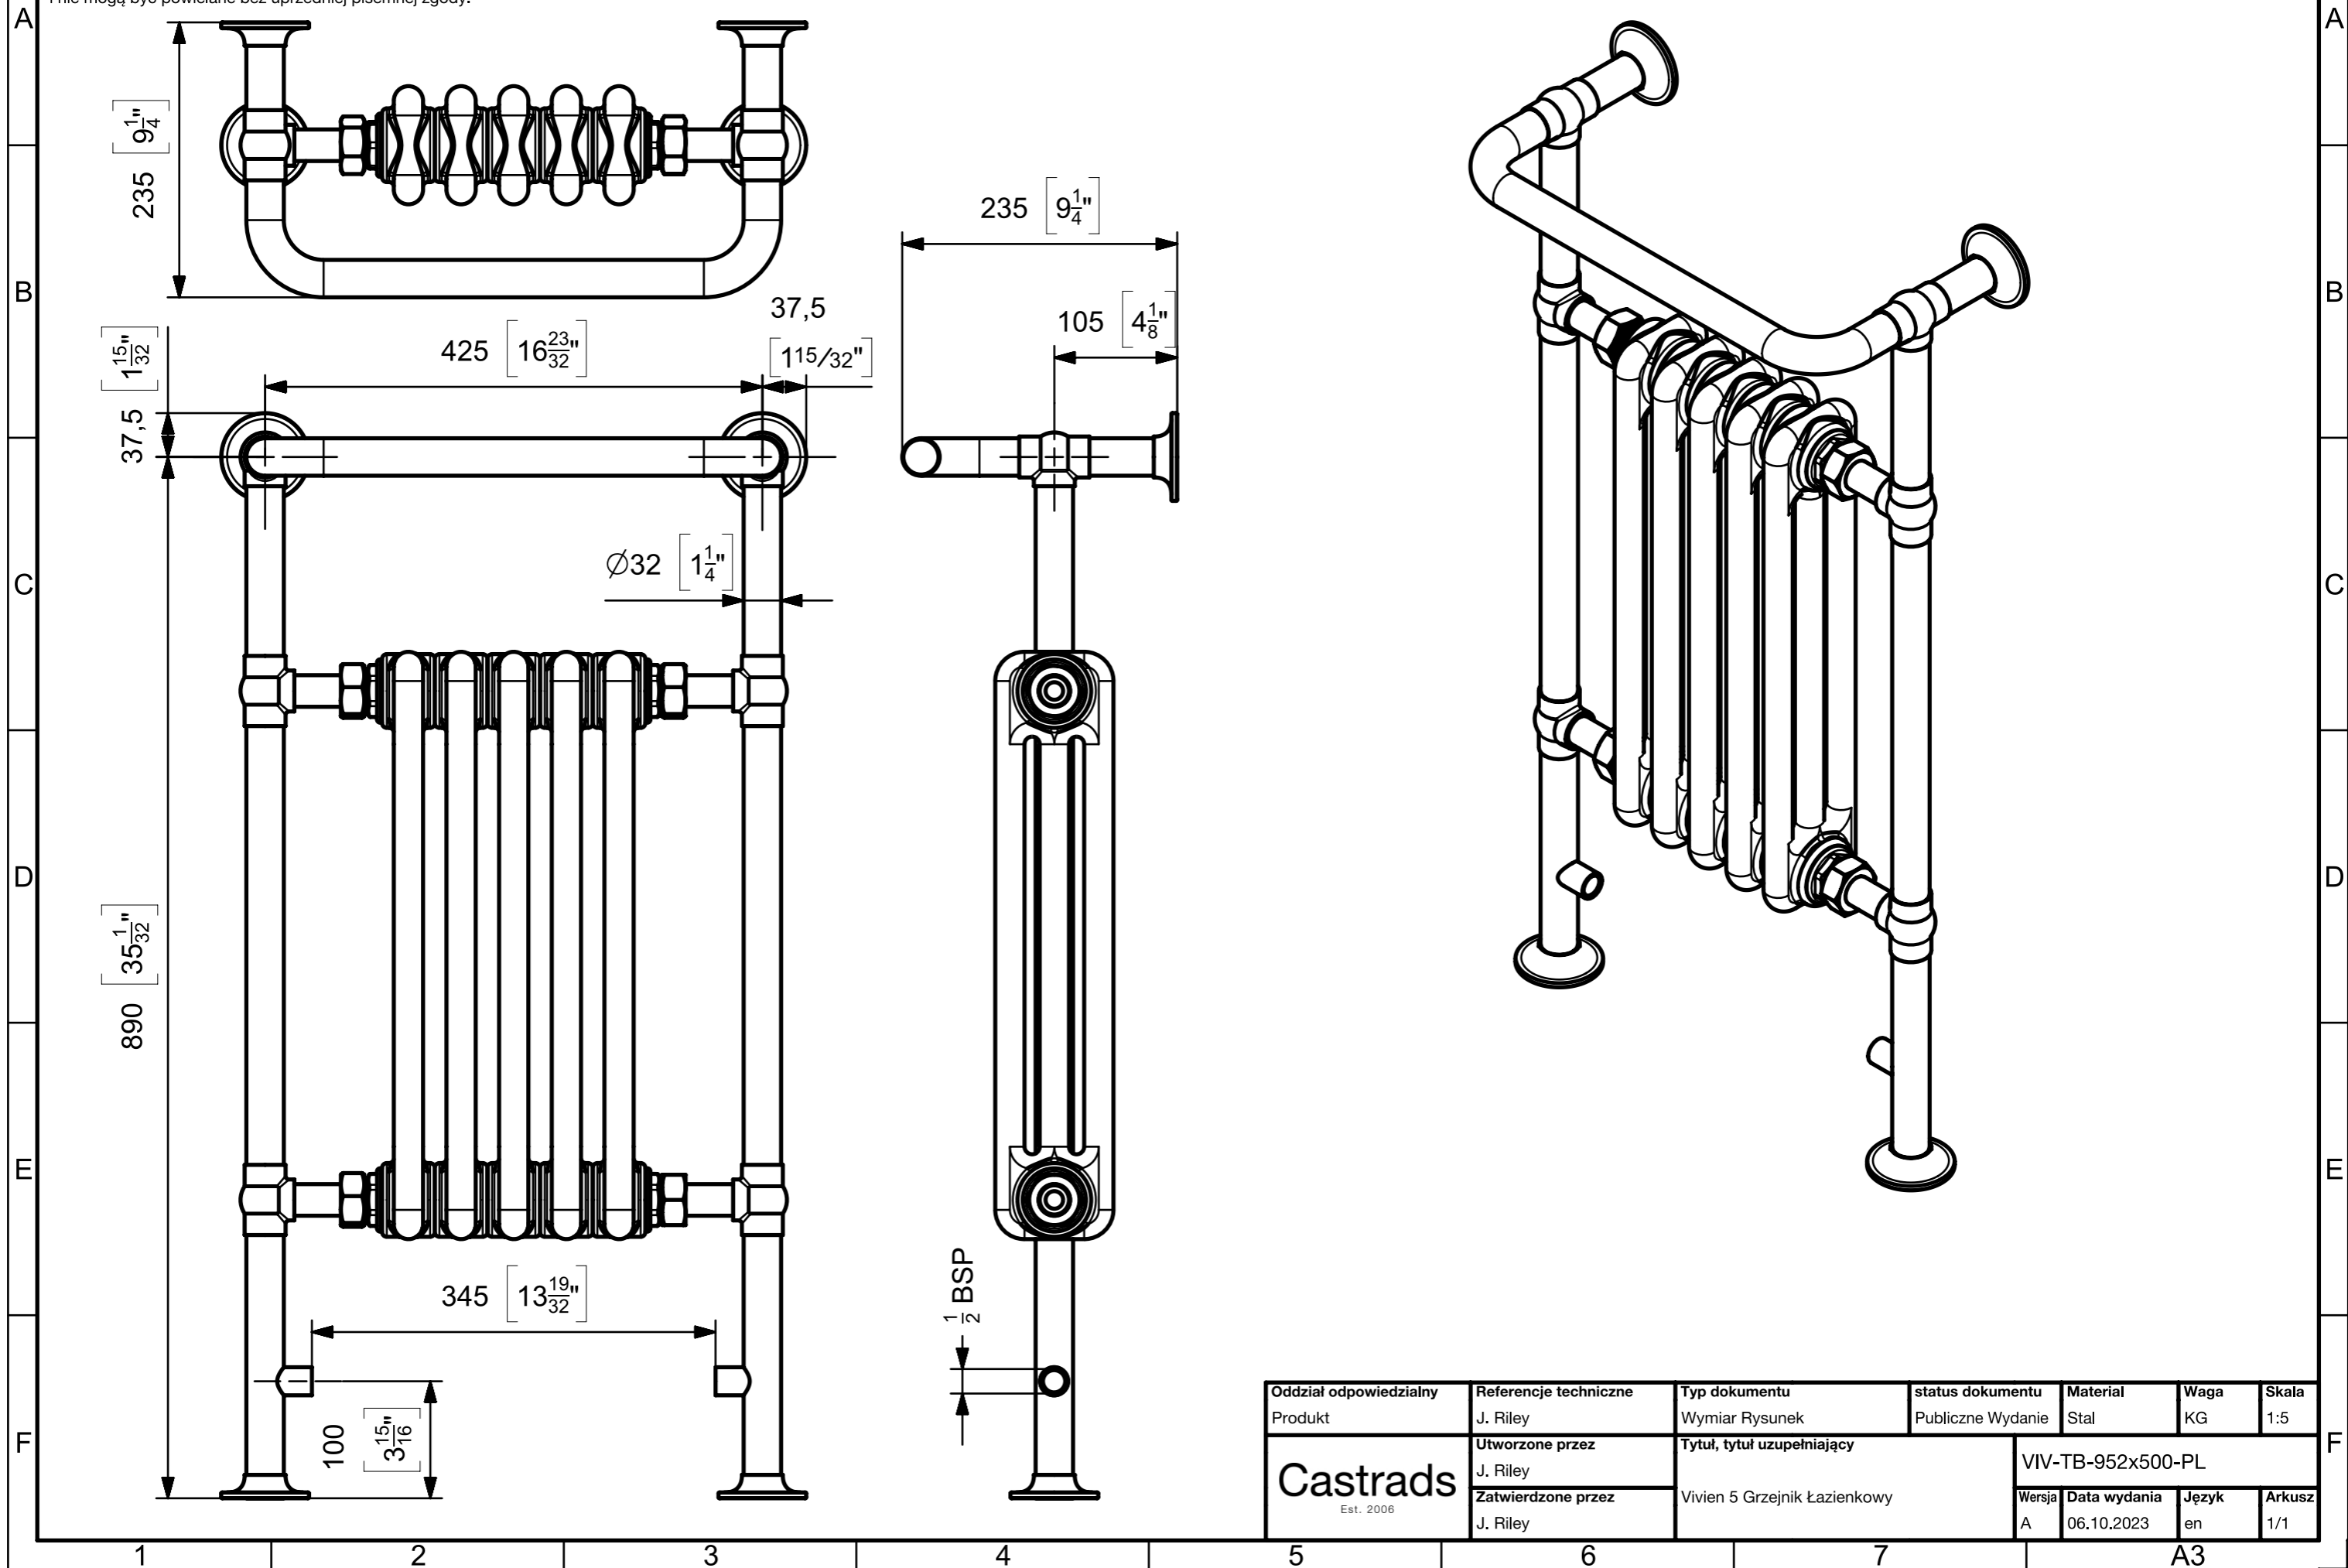

**Uwagi**  
 Wymiary podano w mm, podwójne wymiary w nawiasach kwadratowych podano w calach. Cała zawartość niniejszego dokumentu należy do Castrads LTD i nie mogą być powielane bez uprzedniej pisemnej zgody.

Oddział odpowiedzialny	Referencje techniczne	Typ dokumentu	status dokumentu	Material	Waga	Skala
Produkt	J. Riley	Wymiar Rysunek	Publiczne Wydanie	Stal	KG	1:5
<b>Castrads</b> Est. 2006	Utworzone przez	Tytuł, tytuł uzupełniający		VIV-TB-952x500-PL		
	Zatwierdzone przez	Vivien 5 Grzejnik Łazienkowy		Wersja	Data wydania	Język
	J. Riley			A	06.10.2023	en
						Arkusz
						1/1