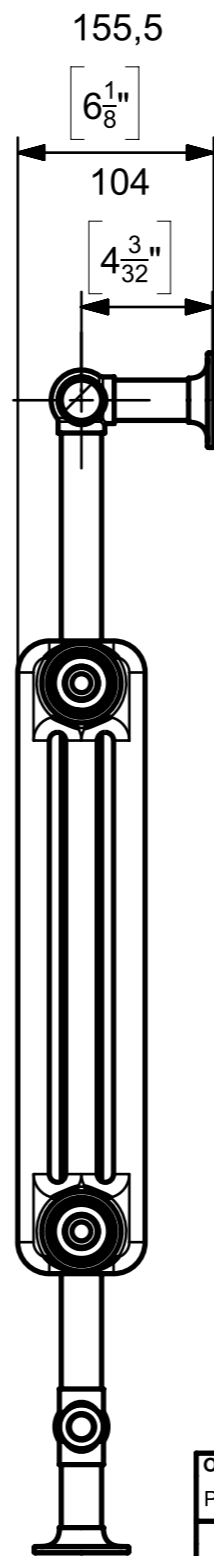

Uwagi

Wymiary podano w mm, podwójne wymiary w nawiasach kwadratowych podano w calach. Cała zawartość niniejszego dokumentu należy do Castrads LTD i nie mogą być powielane bez uprzedniej pisemnej zgody.

Oddział odpowiedzialny	Referencje techniczne	Typ dokumentu	status dokumentu	Material	Waga	Skala
Produkt	J. Riley	Wymiar Rysunek	Publiczne Wydanie	Stal	KG	1:6
Castrads Est. 2006	Utworzone przez	Tytuł, tytuł uzupełniający		VIV-SP-952x800-PL		
	Zatwierdzone przez	Vivien 11 Grzejnik Łazienkowy - Płytki		Wersja	Data wydania	Język
	J. Riley			A	10.10.2023	pl
						Arkusz
						1/1