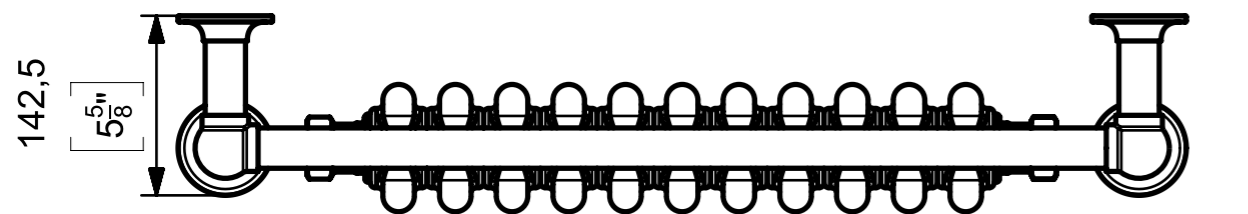

Uwagi

Wymiary podano w mm, podwójne wymiary w nawiasach kwadratowych podano w calach. Cała zawartość niniejszego dokumentu należy do Castrads LTD i nie mogą być powielane bez uprzedniej pisemnej zgody.

Oddział odpowiedzialny	Referencje techniczne	Typ dokumentu	status dokumentu	Material	Waga	Skala
Produkt	J. Riley	Wymiar Rysunek	Publiczne Wydanie	Stal	KG	1:6
Castrads Est. 2006	Utworzone przez	Tytuł, tytuł uzupełniający		VIV-SP-952x800-PL		
	Zatwierdzone przez	Vivien 11 Grzejnik Łazienkowy - Płytki		Wersja	Data wydania	Język
	J. Riley			A	10.10.2023	pl
						Arkusz
						1/1