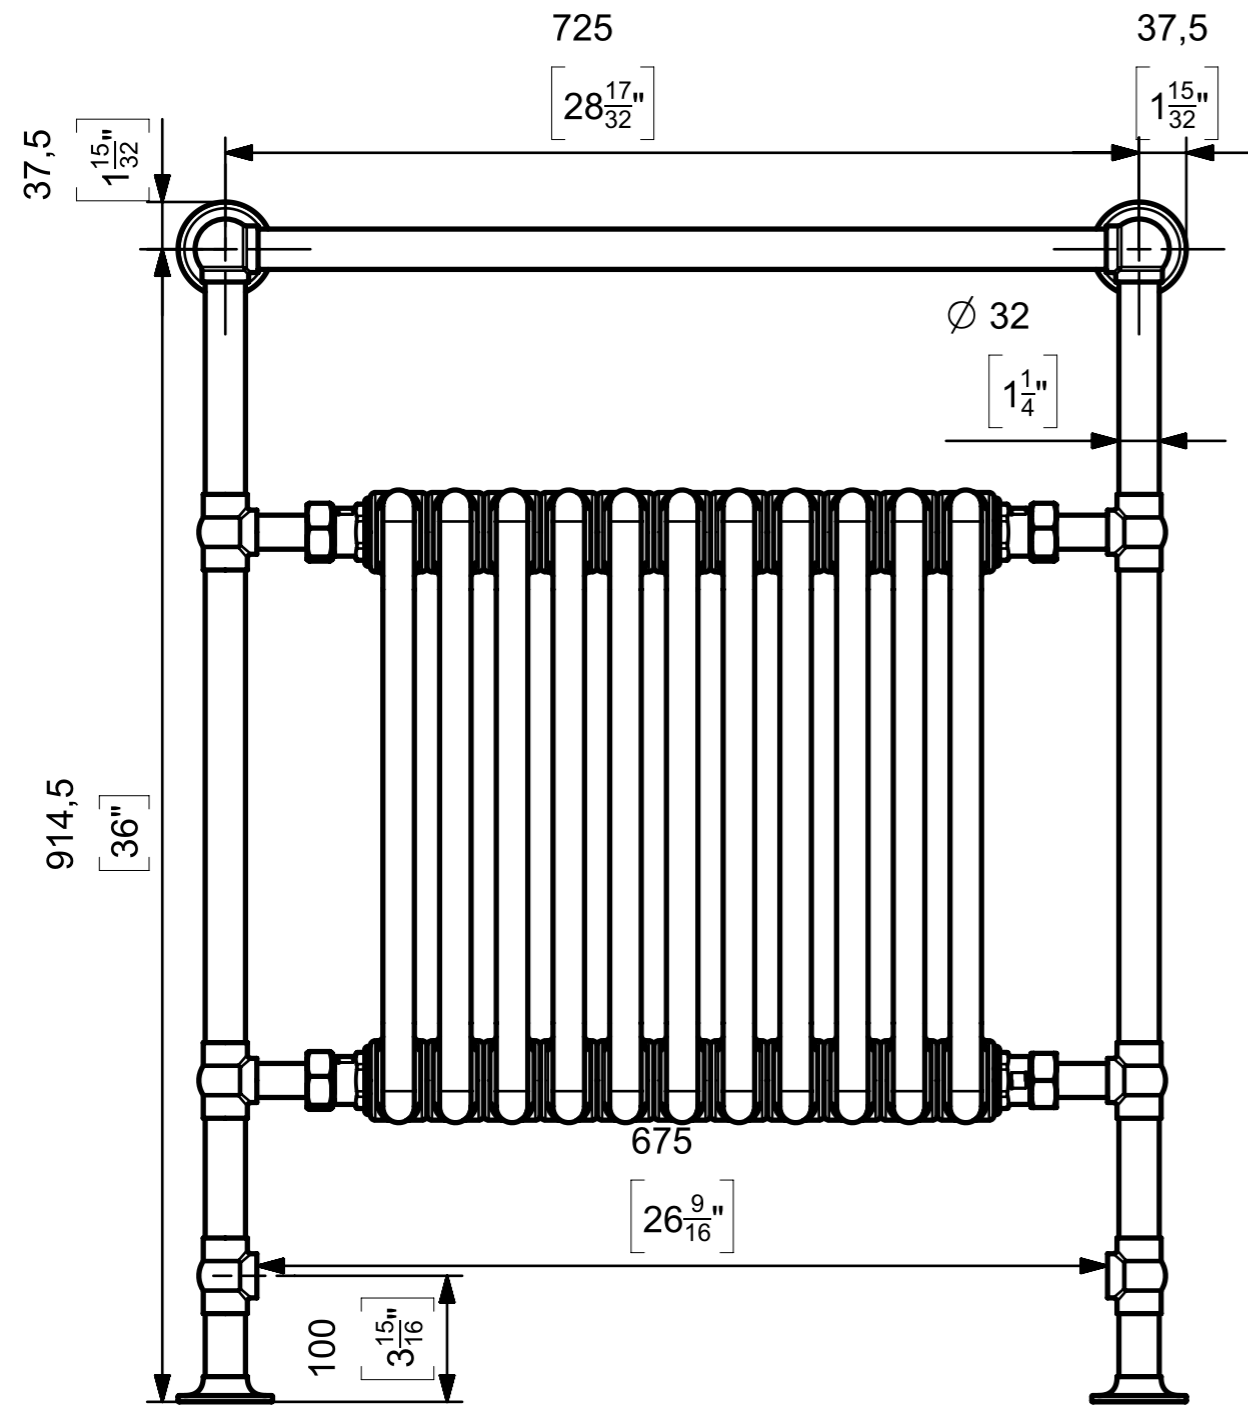

Uwagi

Wymiary podano w mm, podwójne wymiary w nawiasach kwadratowych podano w calach. Cała zawartość niniejszego dokumentu należy do Castrads LTD i nie mogą być powielane bez uprzedniej pisemnej zgody.

Oddział odpowiedzialny	Referencje techniczne	Typ dokumentu	status dokumentu	Material	Waga	Skala
Produkt	J. Riley	Wymiar Rysunek	Publiczne Wydanie	Stal	KG	1:6
Castrads Est. 2006	Utworzone przez	Tytuł, tytuł uzupełniający		VIV-SP-952x800-PL		
	Zatwierdzone przez	Vivien 11 Grzejnik Łazienkowy - Płytki		Wersja	Data wydania	Język
	J. Riley			A	10.10.2023	pl
						Arkusz
						1/1