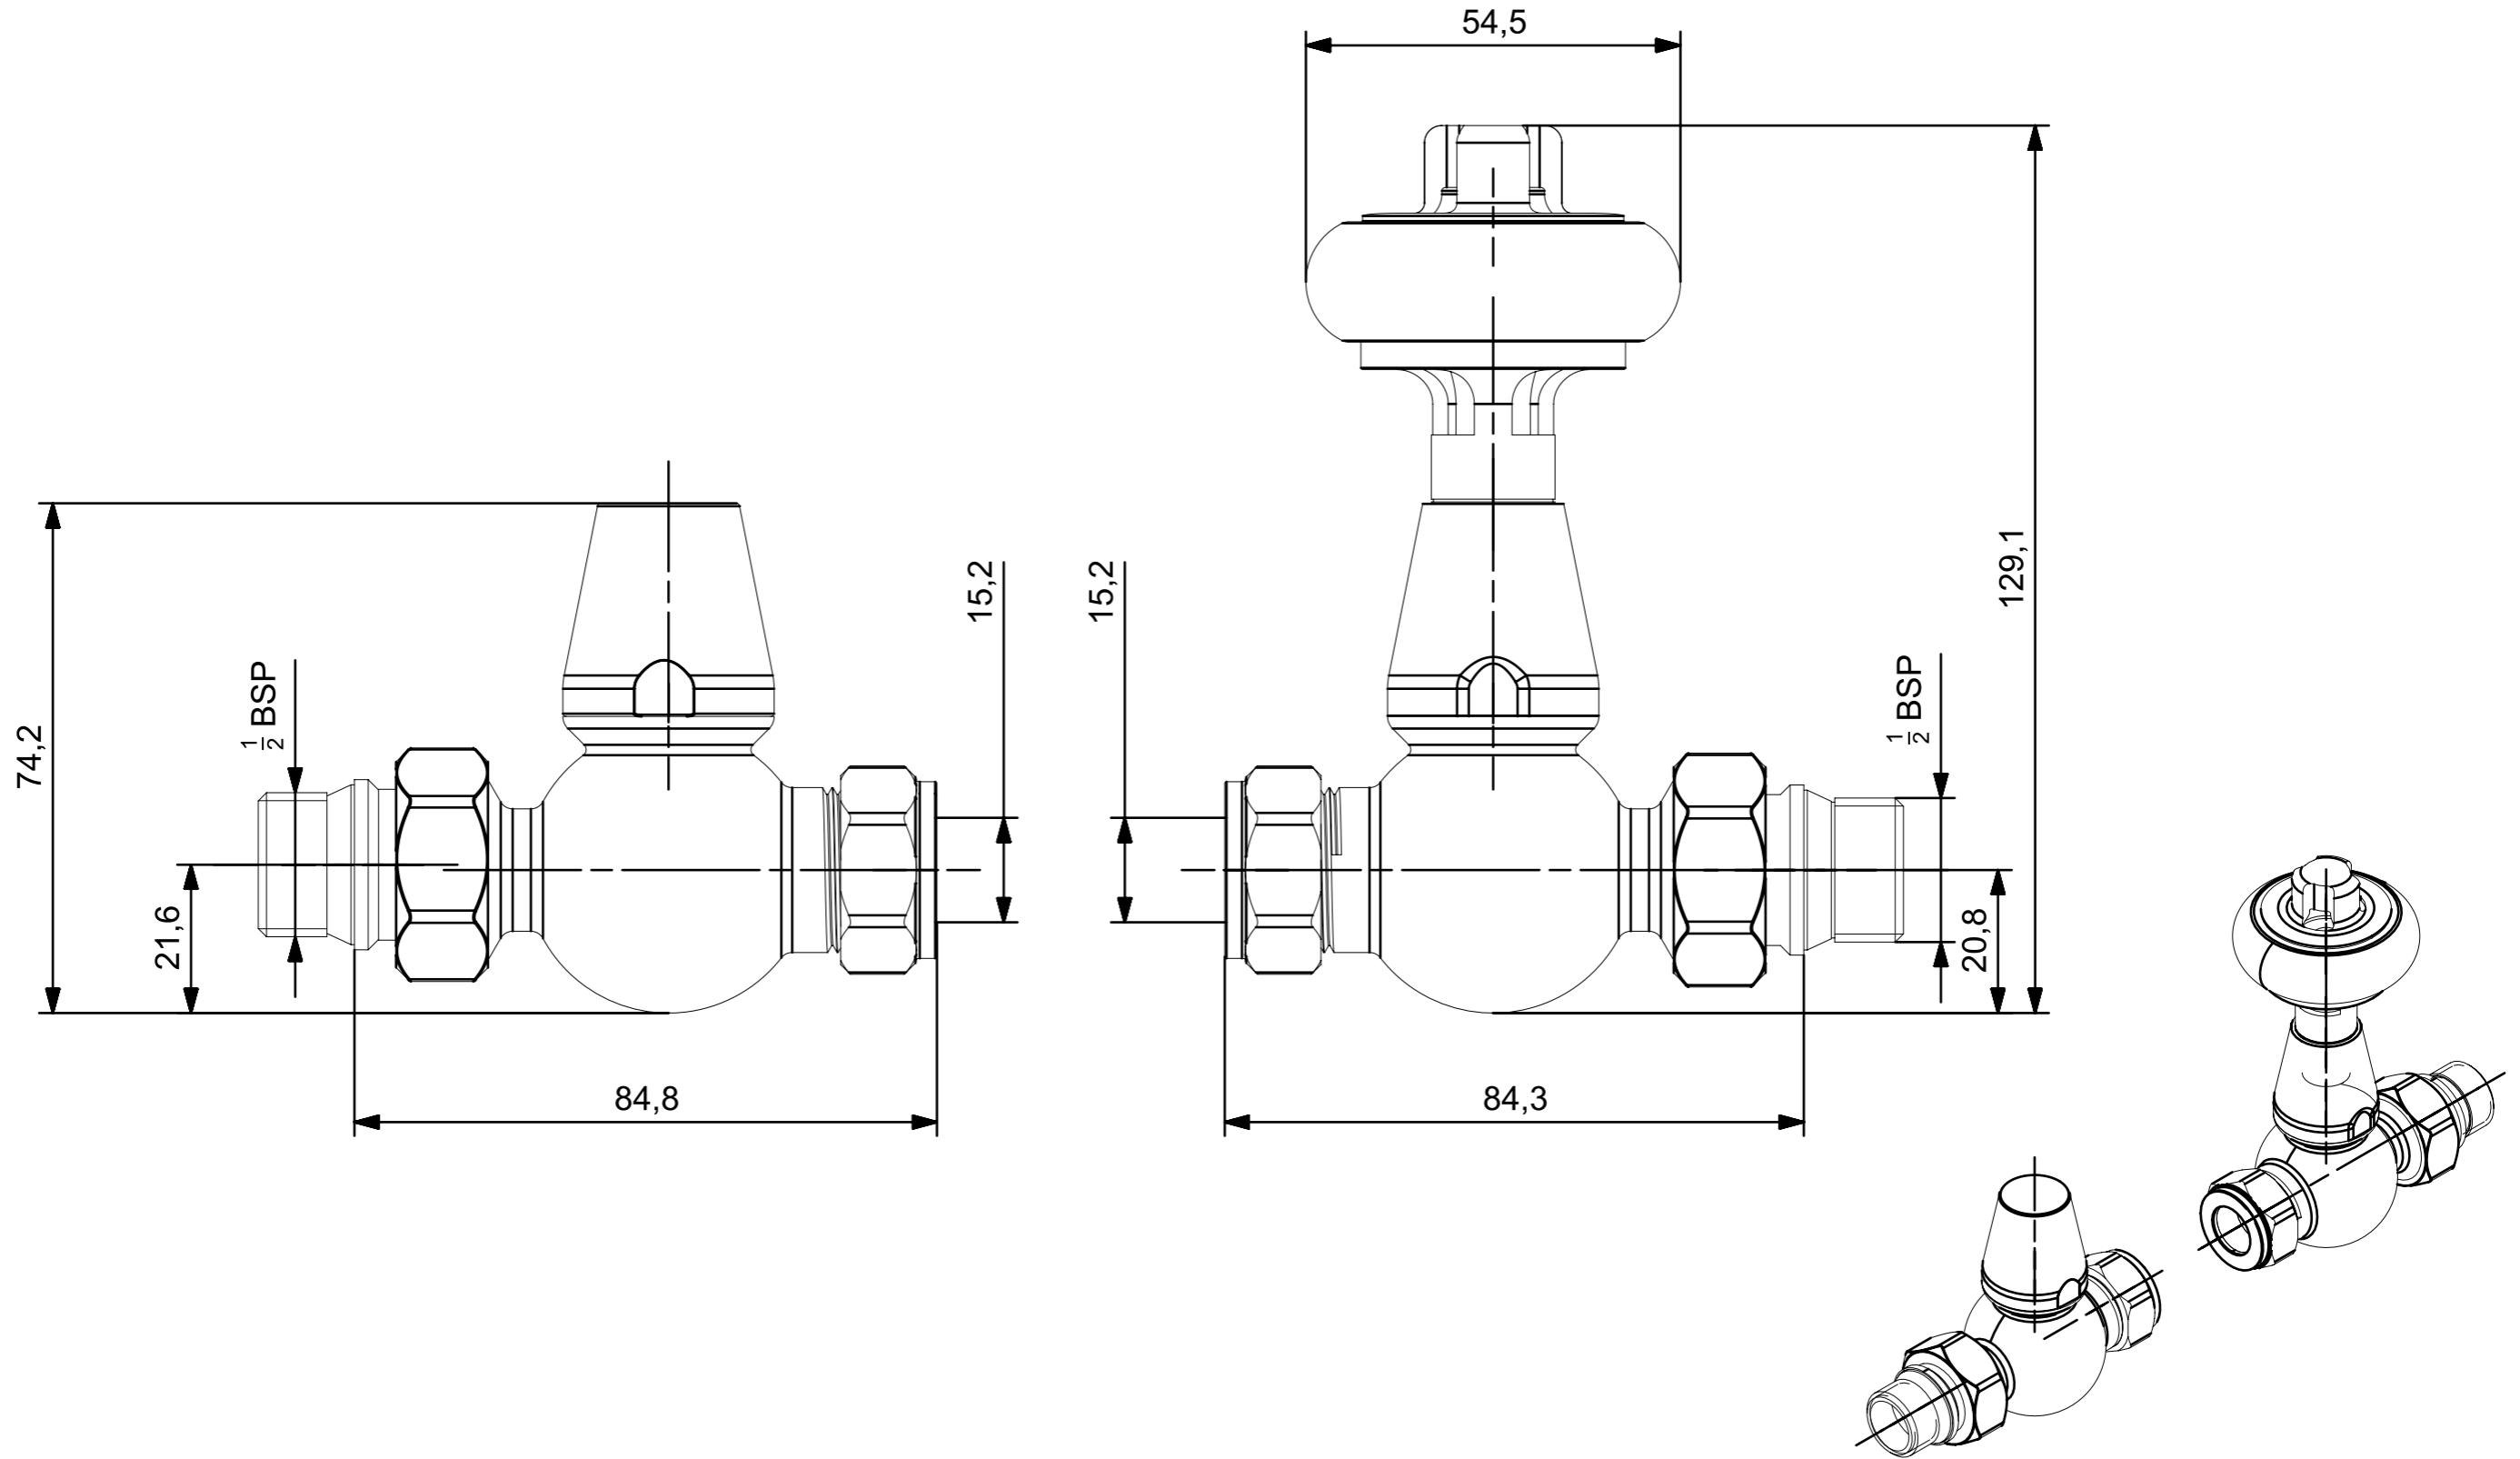

Uwagi
 Cała zawartość niniejszego dokumentu należy do Castrads LTD
 i nie mogą być powielane bez uprzedniej pisemnej zgody.

Oddział odpowiedzialny	Referencje techniczne	Typ dokumentu	status dokumentu	Materiał	Waga	Skala
Produkt	J. Riley	Wymiar Rysunek	Publiczne wydanie	Mosiądz	1.1KG	1:1
Castrads Est. 2006	Utworzone przez	Tytuł, tytuł uzupełniający		WIN-TLP-3153-[MET]_dwg		
	Zatwierdzone przez	Windsor Prosty TRV - Para		Wersja	Data wydania	Język
	N. Baylis			A	01.11.2023	en
						Arkusz
						1/1